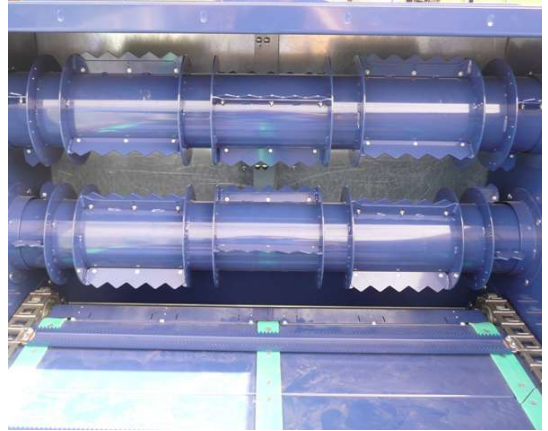

Strohballenauflöser

Änderungen vorbehalten

Strohballenauflöser

- | |
|---|
| - Stabile modulare Bauweise |
| - auf bis zu 4 Ballen erweiterbar |
| - bis zu 4 Entnahmeschnecken |
| - stabile Auflösewalzen mit auswechselbaren Messern |
| - wartungsfreie Antriebe |